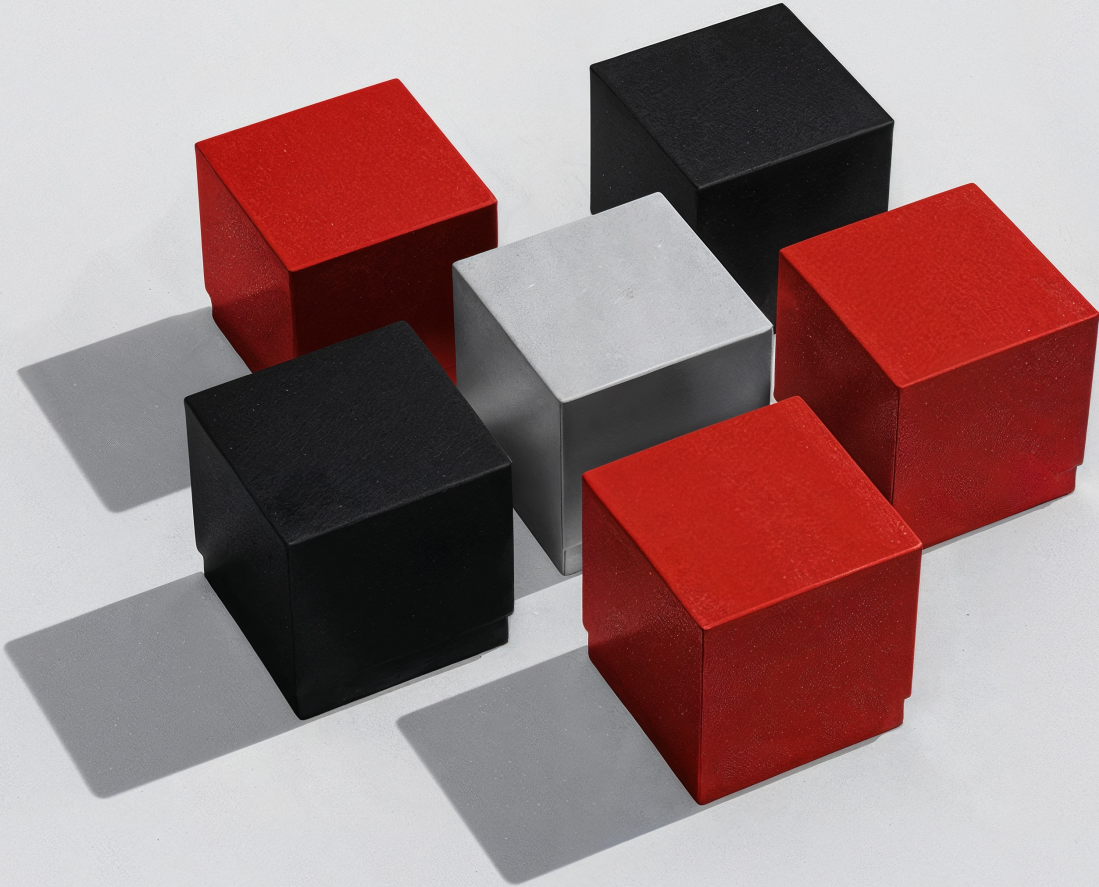

في كل صندوق

نتيجة يمكن الوثوق بها

تنفيذ متكامل

فكرة مدروسة